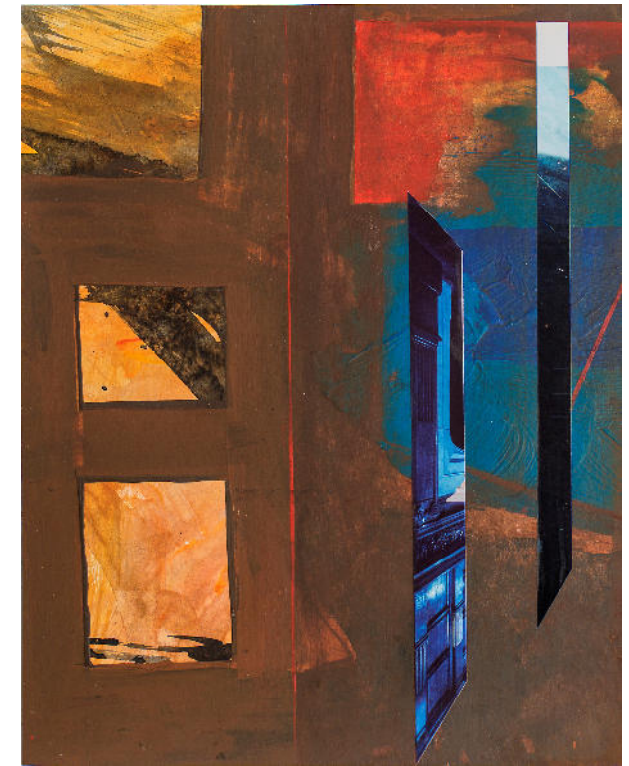

Das Licht in der Vernetzung seiner Konstruktionen – oft bildparallel und in die Tiefe des Raumes verknüpft provoziert Verletzungen, wesentlich durch dramatisch gefügte Lichtschübe bestimmt, welche seine Bildarchitektur zugleich in einem Zustand imaginärer Transparenz verwandeln.

Licht nutzt **Lutz Gierig** als aggressive Gegenwärtigkeit im Bild und auch als beschwichtigende, lautlose Vermittlung im Gefüge seiner Kompositionen. In seinen Arbeiten lässt sich Vieles entdecken: Sich wandelnde, strenge Architekturen ebenso wie lyrische Konstruktionen.

Exakte Kompositionen prägen seine Darstellungen im Zusammenklang mit feinsten Raumordnungen und behutsamen, genauen farbigen Rhythmen.

Die **Galerie an der Ruhr** in Mülheim ist eine unabhängige, von etablierten Künstlern geführte Kunstgalerie. Im dazugehörigen Atelierhaus entstehen international gefragte Arbeiten.

Portal des Nedelmannhauses, Ruhrstr. 3

www.ruhr-gallery.com
 info@galerie-an-der-ruhr.de
 Mobil: +49 157 3629 5489

LUTZ GIERIG

VERLNETZUNGEN
 Collagen und Malerei

29. April 2016 bis 25. Mai 2016
 Vernissage 29. April 2016 um 18:00 h
 Eintritt frei